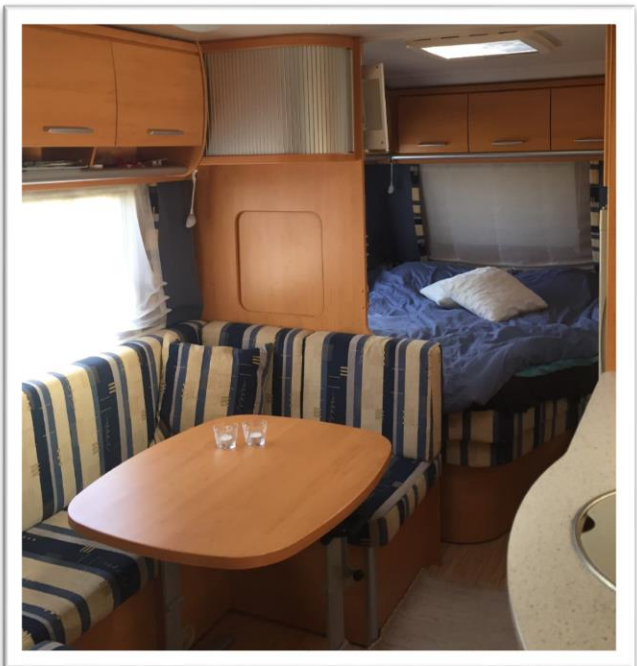

Beskrivelse af fastligger campingvogn på plads 258

Plads nr. vognen står på: 258, guldplads

Model og årgang: Velholdt Hymer Living 560, Årg. 2006

Pris: Højsæson: Kr. 4100,- pr. uge Kr. 1.700,- pr. weekend

Lavsæson: Kr. 700,- pr. dag Kr. 1400,- pr. weekend

Antal sovepladser (hvordan er de fordelt): I alt 7 sovepladser fordelt med 1 dobbeltseng med fast madras samt topmadras, 3 køjer og midtergruppen, som kan redde op til 2 personer

Fortelt med fastgulv: Ja, Isabella Penta.

Femkantet form og 3,5 m dybde og 7 meter langt – god plads til den store familie.

Toilet: Ja, men bruges kun til "lille" besøg.

Rygning: Ikke tilladt

Husdyr: Ikke tilladt

Dyner og puder til rådighed: Nej, men dette kan tilkøbes efter aftale.

Udstyr – herunder møbler i fortelt, mv.:

- Køkken med fuldt udstyr
- Køl/frys i både vogn og fortelt
- Gaskomfur med 3 blus
- Elkedel
- Brødrister
- Ovn
- Service til 8 personer.
- Kold/varm vand.

I forteltet er der:

- Bord og stole til 7 personer
- Varmeovne
- Hjørnesofa
- TV med dvd i telt og tv i vogn
- Radio
- Spil
- Tørrestativ
- Støvsuger

Udenfor er der havemøbler, læsejl, gasgrill, tørrestativ og parasol.