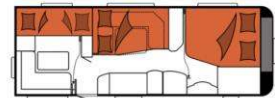

Beskrivelse af fastligger campingvogn på plads 241

OBS; Campingvogn & fortelt er helt ny.

Plads-billeder kommer først medio marts 2019. Billederne er af den eksaktevogn.

Plads nr. vognen står på: 241, Guldplads

Model og årgang: Hobby-De Luxe Edition-650 KMFe, årgang 2018.

Pris: kr. 4200,- pr. uge & kr. 1900,- pr. weekend

Antal sovepladser (og hvordan de er fordelt):

6 sovepladser, fordelt på 2 køjer (fuld længde), rundsiddegruppe og fast dobbeltseng.

Fortelt: Ja, Isabella penta thirty

Fast gulv i fortelt: Ja

Toilet: Ja, men kun til "lille"besøg.

Lejer tømmer selv og fylder væske på (væsker findes i vognen)

Rygning i campingvogn og fortelt: Ikke tilladt

Husdyr: Er tilladt i forteltet.

Dyner og puder til rådighed: Ja, til 6 personer.

Medbring selv linned.

Side 1 af 2.